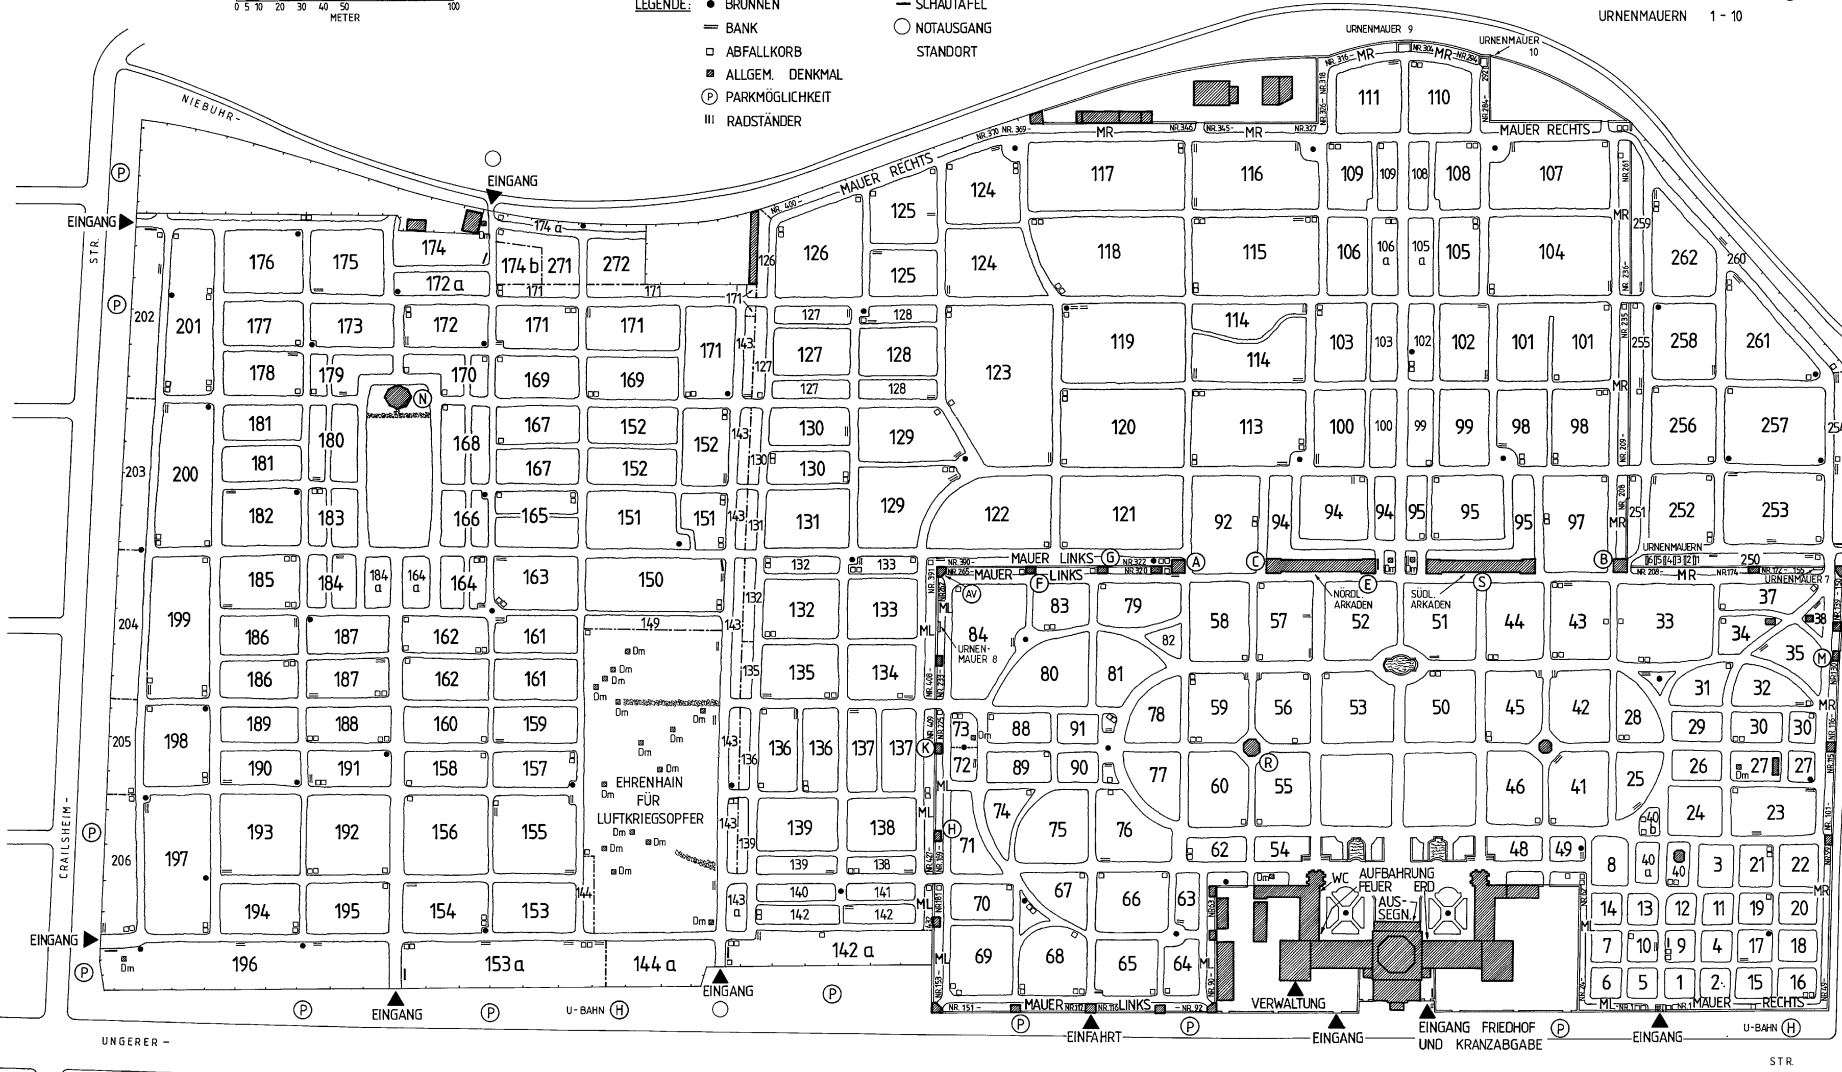

NORDFRIEDHOF

- LEGENDE:**
- BRUNNEN
 - BANK
 - ABFALLKORB
 - ALLGEM. DENKMAL
 - ⊙ PARKMÖGLICHKEIT
 - ||| RADSTÄNDER
 - SCHAUTAFEL
 - NOTAUSGANG
 - STANDORT

- URNENHALLEN A - C
E - H
K, M, N, R, S
ALTE VEREINSURNENHALLE AV
URNENMAUERN 1 - 10

FRIEDHOFSVERWALTUNG
GRABMALBÜRO
MÜNCHEN, MÄRZ 2010 *Gu.*