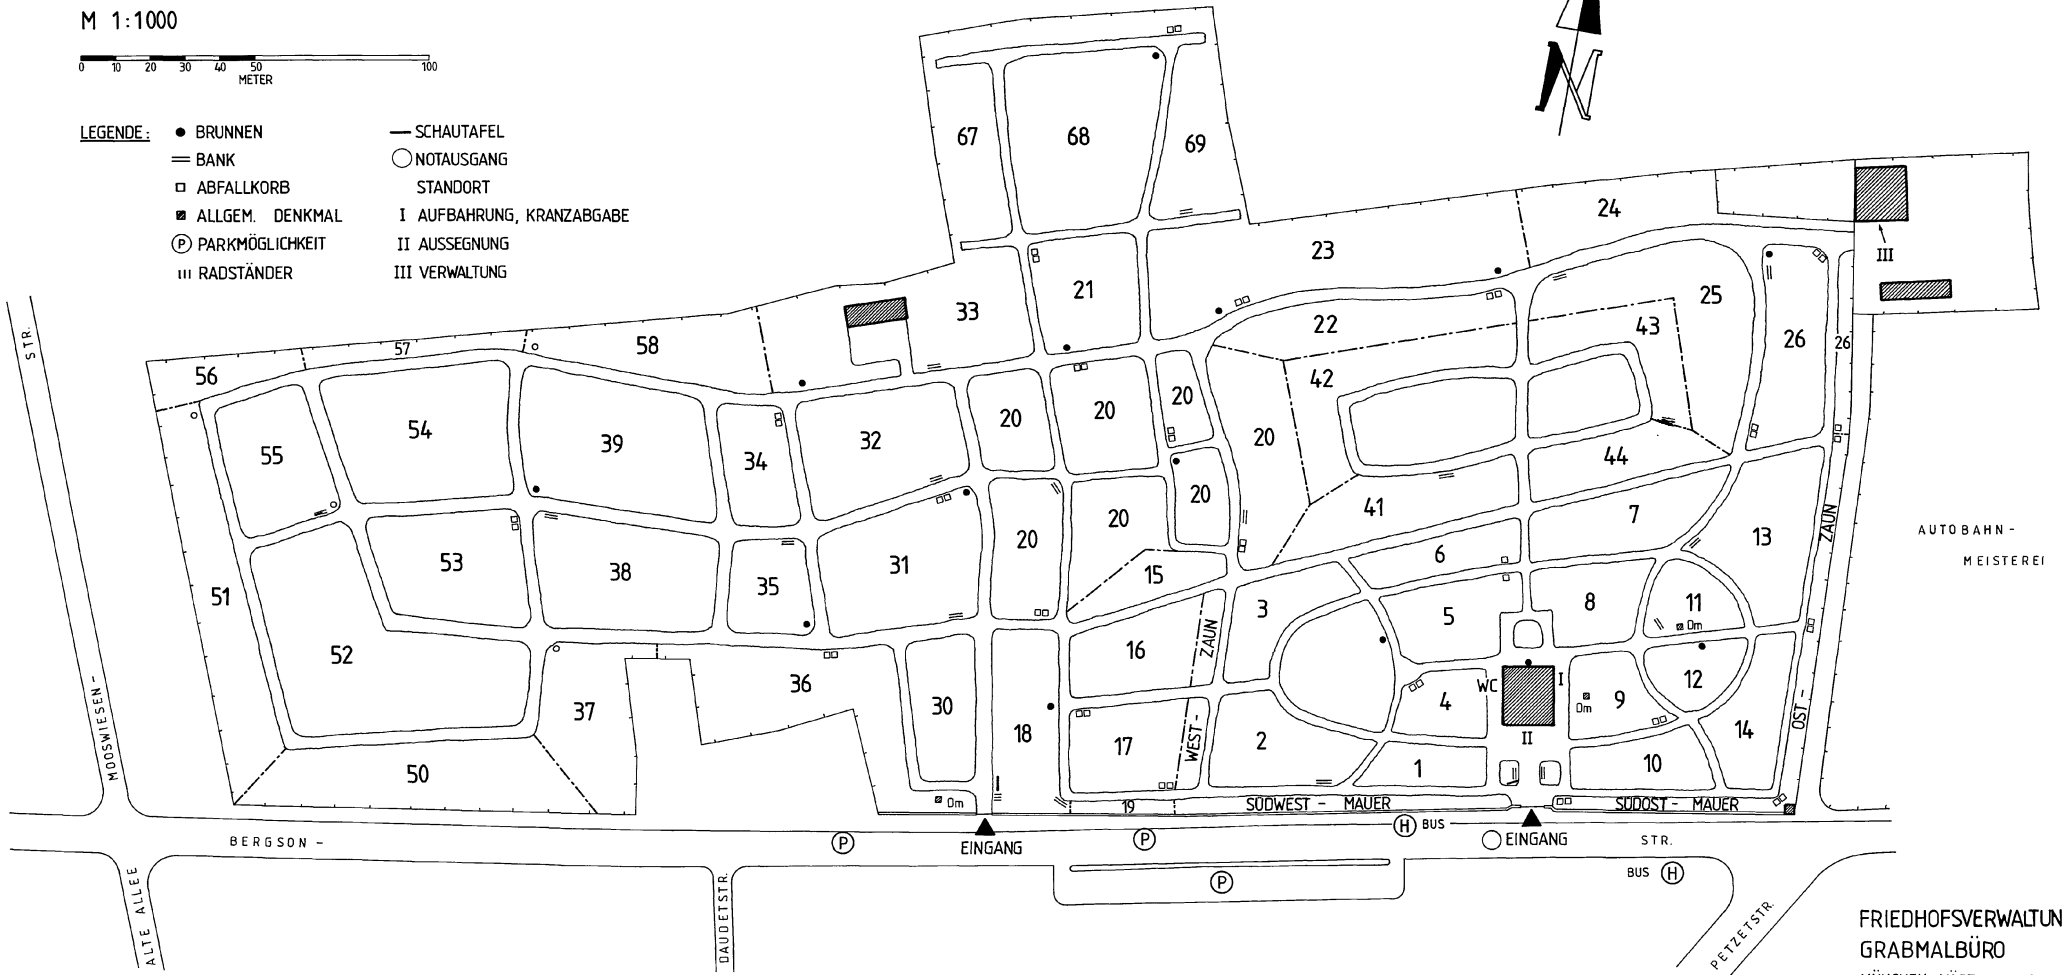

FRIEDHOF OBERMENZING

M 1:1000

- LEGENDE:**
- BRUNNEN
 - BANK
 - ABFALLKORB
 - ALLGEM. DENKMAL
 - Ⓟ PARKMÖGLICHKEIT
 - ||| RADSTÄNDER
 - SCHAUTAFEL
 - NOTAUSGANG
 - STANDORT
 - I AUFBAHRUNG, KRANZABGABE
 - II AUSSEGNUNG
 - III VERWALTUNG