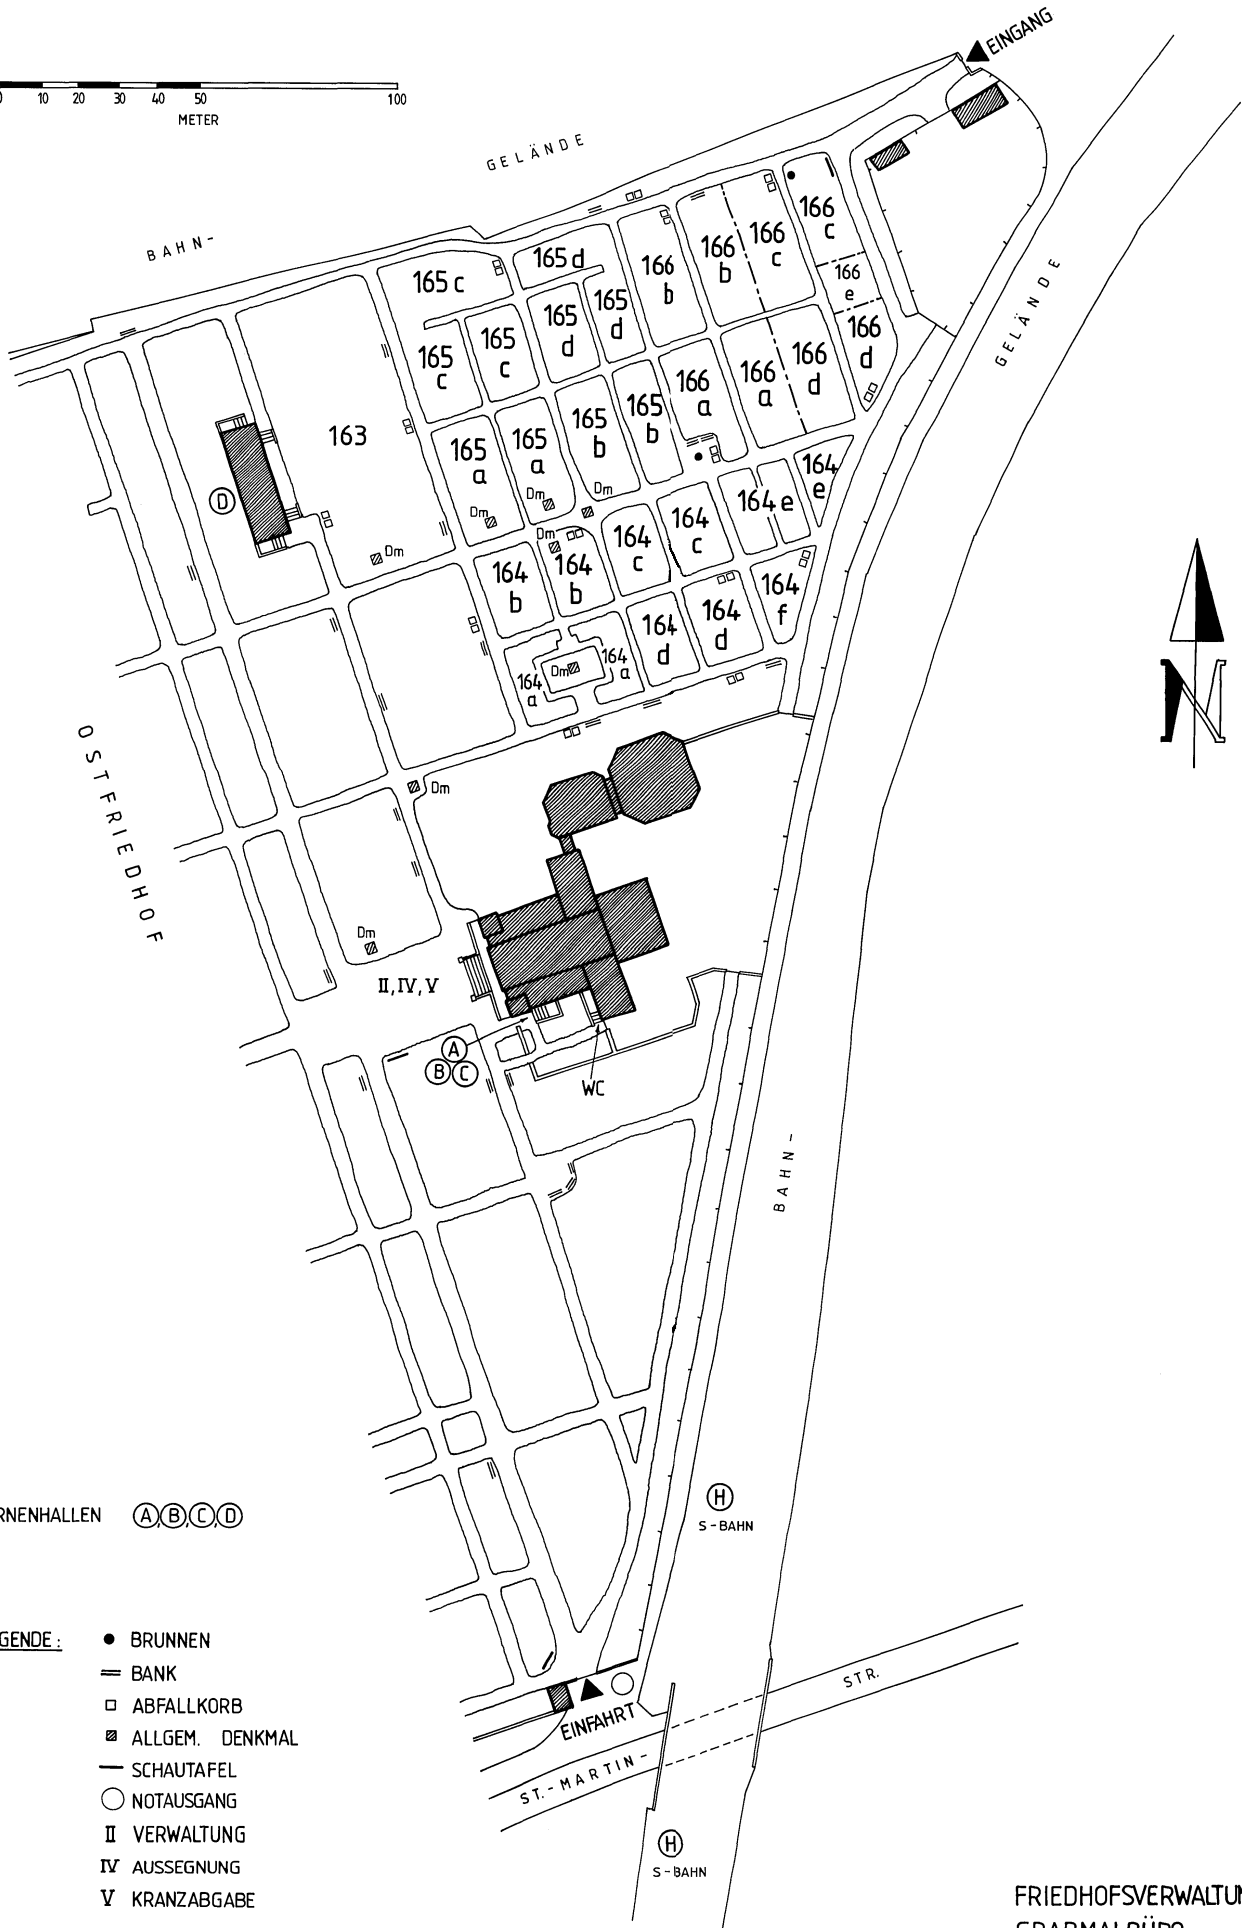

KREMATORIUM MÜNCHEN

URNENHALLEN (A)(B)(C)(D)

LEGENDE:

- BRUNNEN
- = BANK
- ABFALLKORB
- ⊠ ALLGEM. DENKMAL
- SCHAUTAFEL
- NOTAUSGANG
- II VERWALTUNG
- IV AUSSEGNUNG
- V KRANZABGABE