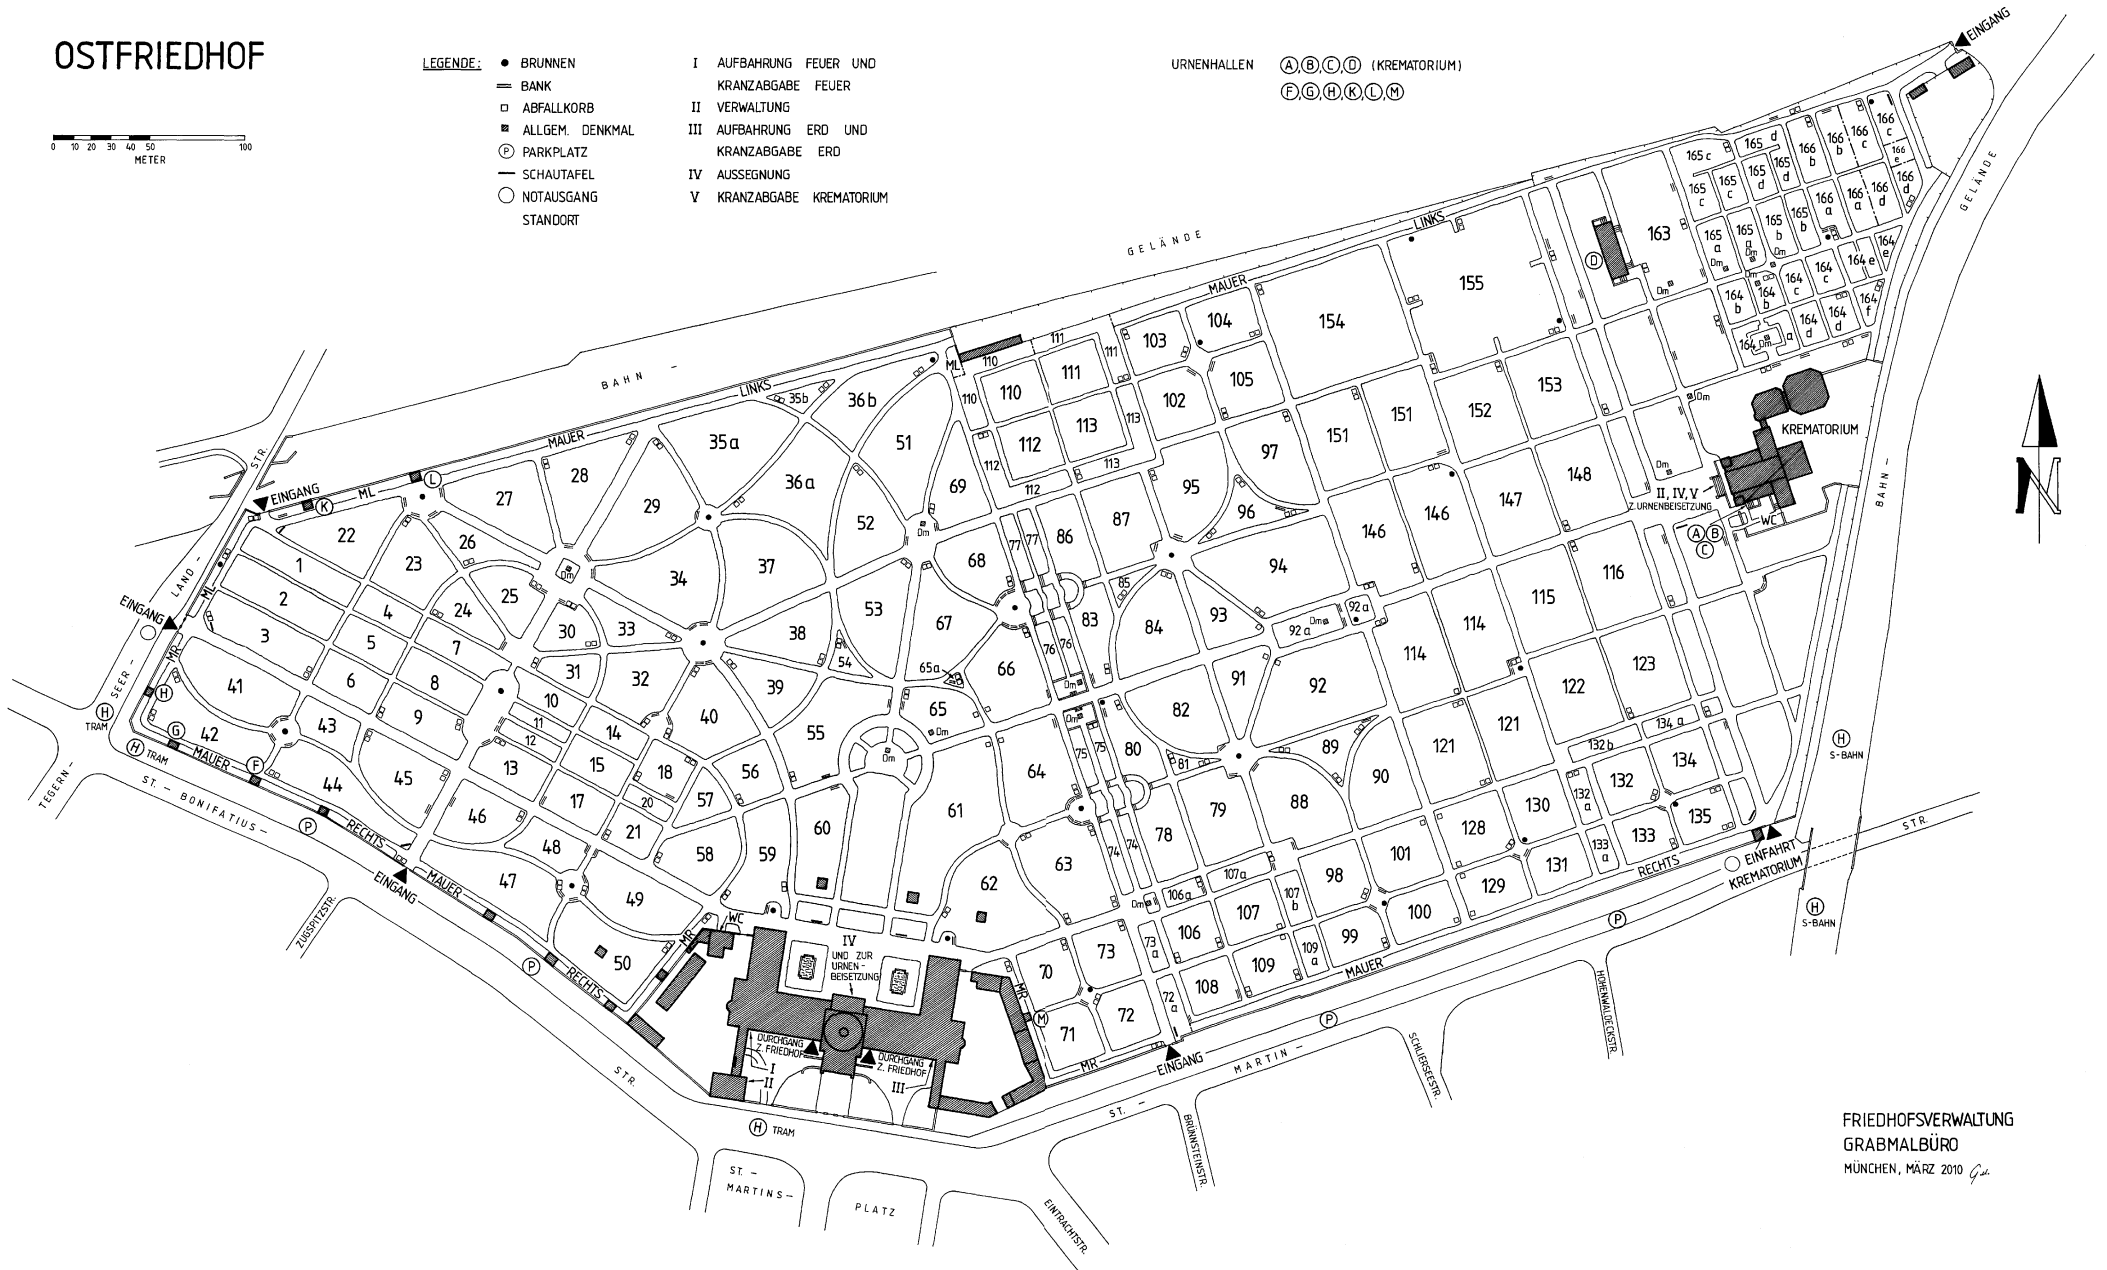

OSTFRIEDHOF

- LEGENDE:**
- BRUNNEN
 - BANK
 - ABFALLKORB
 - ALLGEM. DENKMAL
 - ⊙ PARKPLATZ
 - SCHAUTAFEL
 - NOTAUSGANG
 - STANDORT
- I AUFBAHRUNG FEUER UND KLANZABGABE FEUER
 - II VERWALTUNG
 - III AUFBAHRUNG ERD UND KLANZABGABE ERD
 - IV AUSSEGNUNG
 - V KLANZABGABE KREMATORIUM

- URNENHALLEN (A, B, C, D) (KREMATORIUM)
 (F, G, H, K, L, M)

FRIEDHOFSVERWALTUNG
 GRABMALBÜRO
 MÜNCHEN, MÄRZ 2010 G.