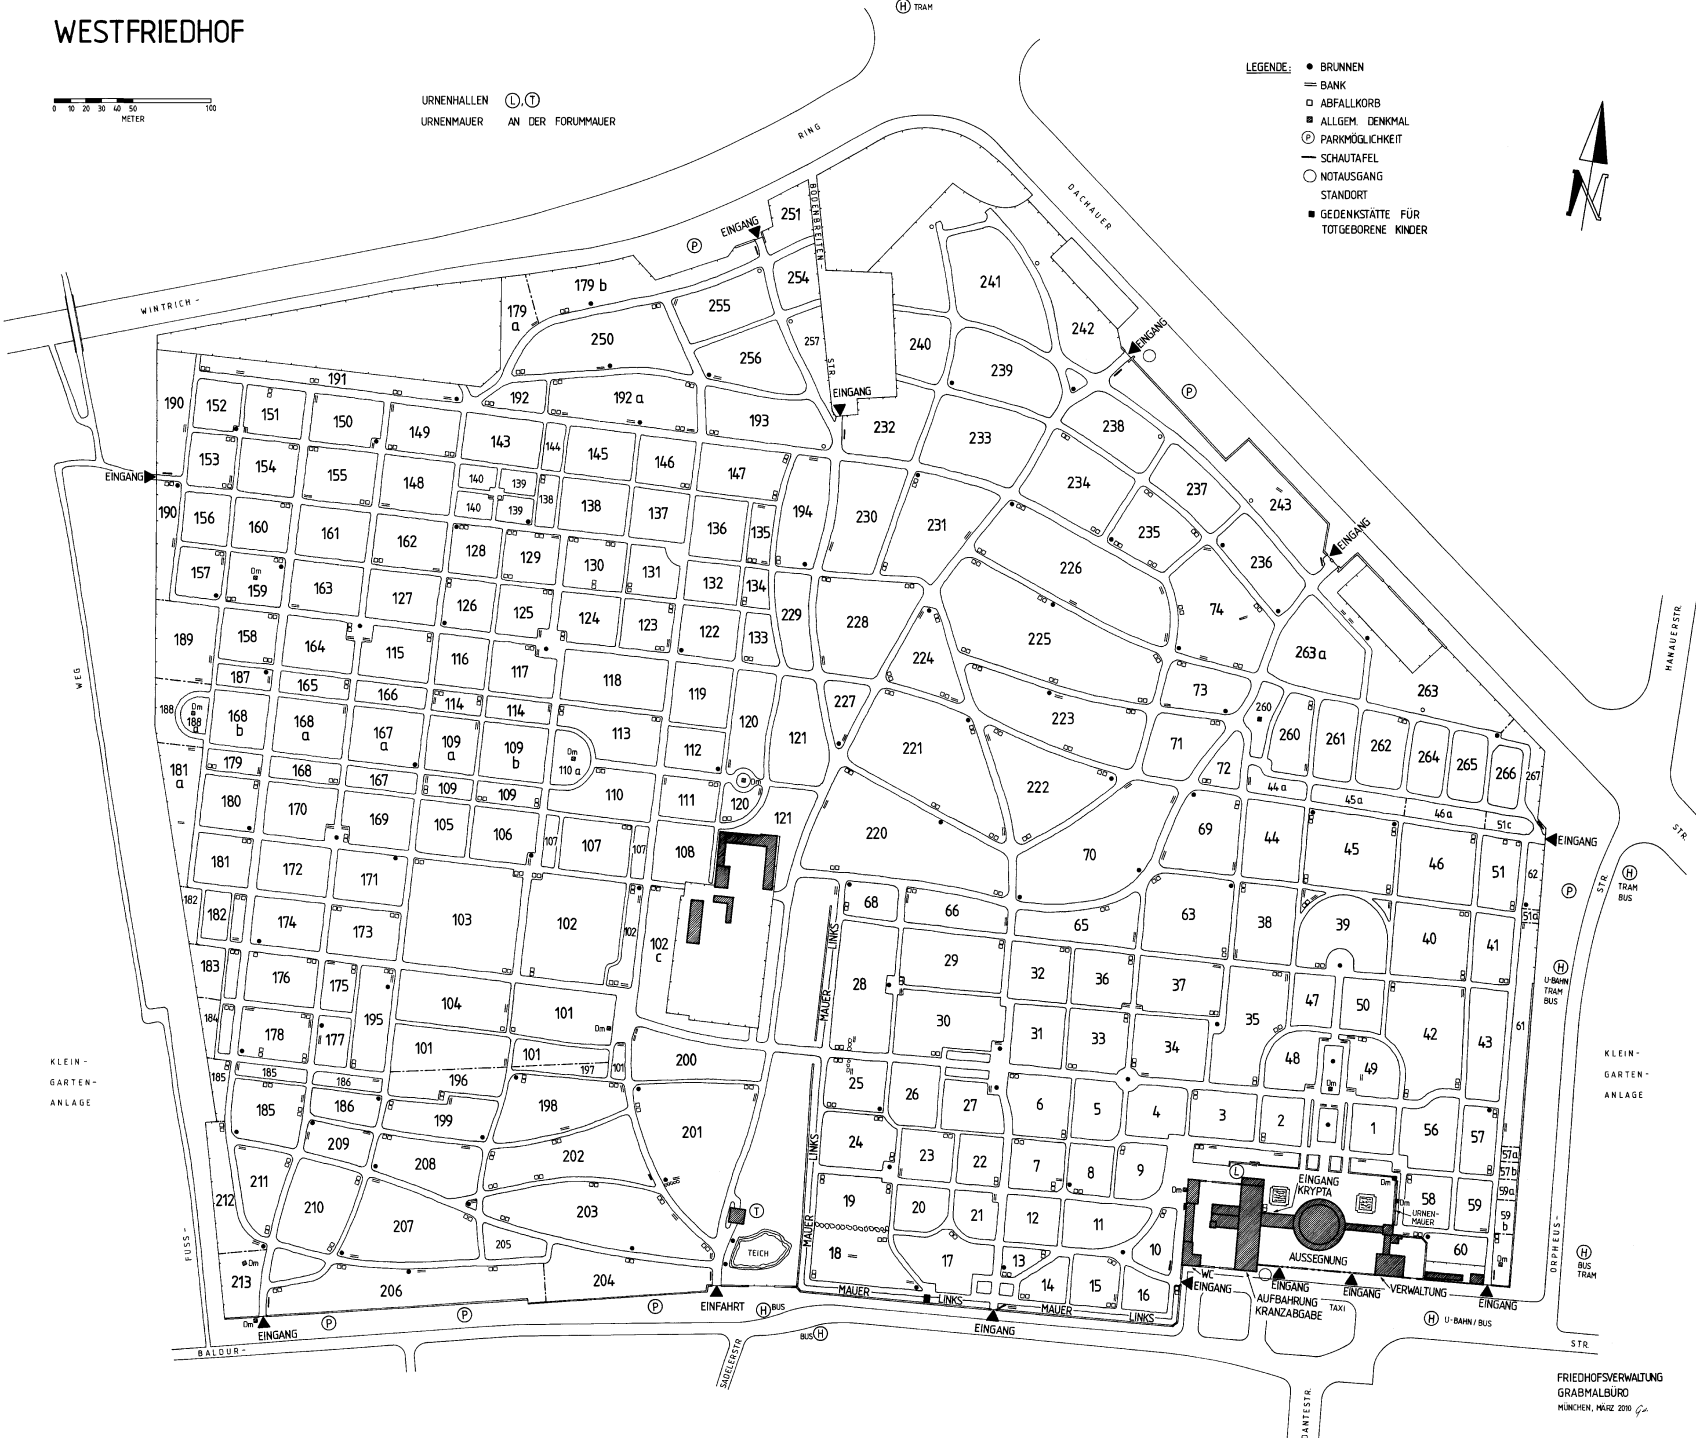

WESTFRIEDHOF

URNENHALLEN (L) (1)
URNENMAUER AN DER FORUMMAUER

(H) TRAM

- LEGENDE:
- BRUNNEN
 - ≡ BANK
 - ABFALLKORB
 - ALLGEM. DENKMAL
 - ⊙ PARKMÖGLICHKEIT
 - SCHAUTAFEL
 - NOTAUSGANG
 - STANDORT
 - GEDENKSTÄTTE FÜR TOTGEBORENE KINDER

FRIEDHOFVERWALTUNG
GRABMALBURD
MÜNCHEN, MAZ 2010